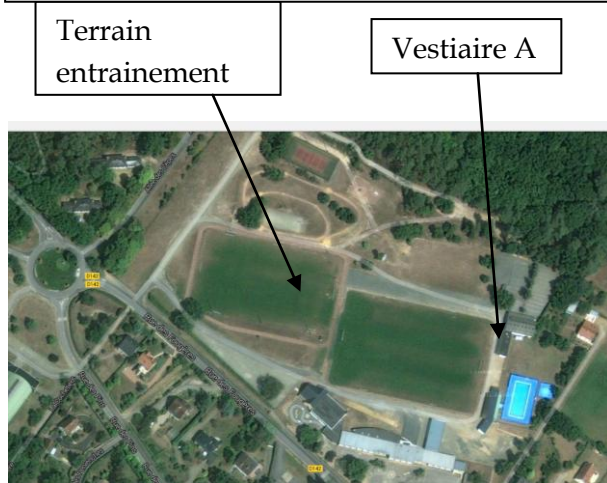

Entrainement :

U12 à U14 Samedi 10H15/11H45
U12 à U14 Mardi 18H00/19h30

Pas d'entrainement le samedi quand match le jour même.

Stade du Haut Bois (Municipal).

Rue Fougères.
72250 BRETTE LES PINS