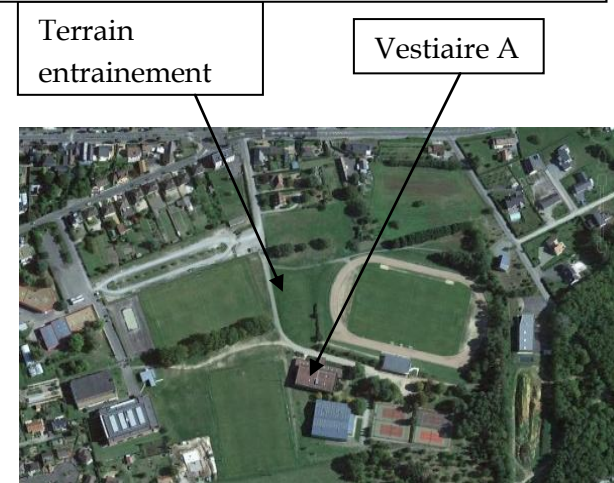

Stade Municipal de Parigné.

400 Rue de Chateauroux.
72250 PARIGNE L'EVEQUE