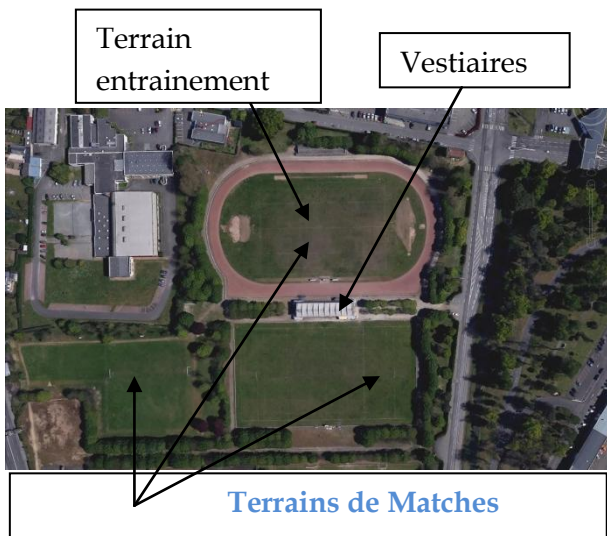

COP Ecole De Rugby LE MANS  
COPEDR LE MANS

**Entrainement :**

U6 à U10 Mercredi **16H00/17h30**  
U12 à U14 Mercredi 14H00/16H15

**Stade Pierre PIFFAULT**

Avenue Pierre PIFFAULT.  
72000 LE MANS

COP Rugby Antenne Sud Est Manceau  
COPRASEM